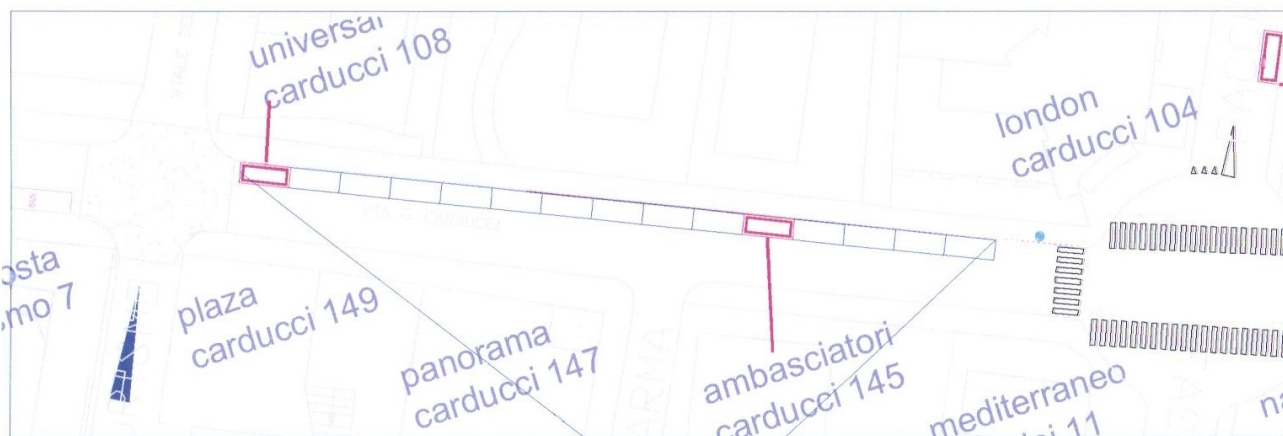

p.le delle Nazioni
via Carducci

via Francia

via Carducci

via Carducci

tratto da via Facchini a via del Turismo

- 13 stalli a pagamento
- 1 carico e scarico merci
- 2 carico e scarico hotels

tratto da via del Turismo a piazza delle Nazioni

- 21 stalli a pagamento
- 1 carico e scarico merci
- 1 carico e scarico BUS

tratto piazzetta ex Ferrarese

- 26 stalli a pagamento
- 1 stallo invalidi

piazza delle Nazioni

- 28 stalli a pagamento
- 2 stallo carico e scarico merci
- 1 carico e scarico BUS
- 1 fermata trenino turistico

via Francia

- 5 stalli a pagamento
- rimanenti stalli (invariati) sosta libera