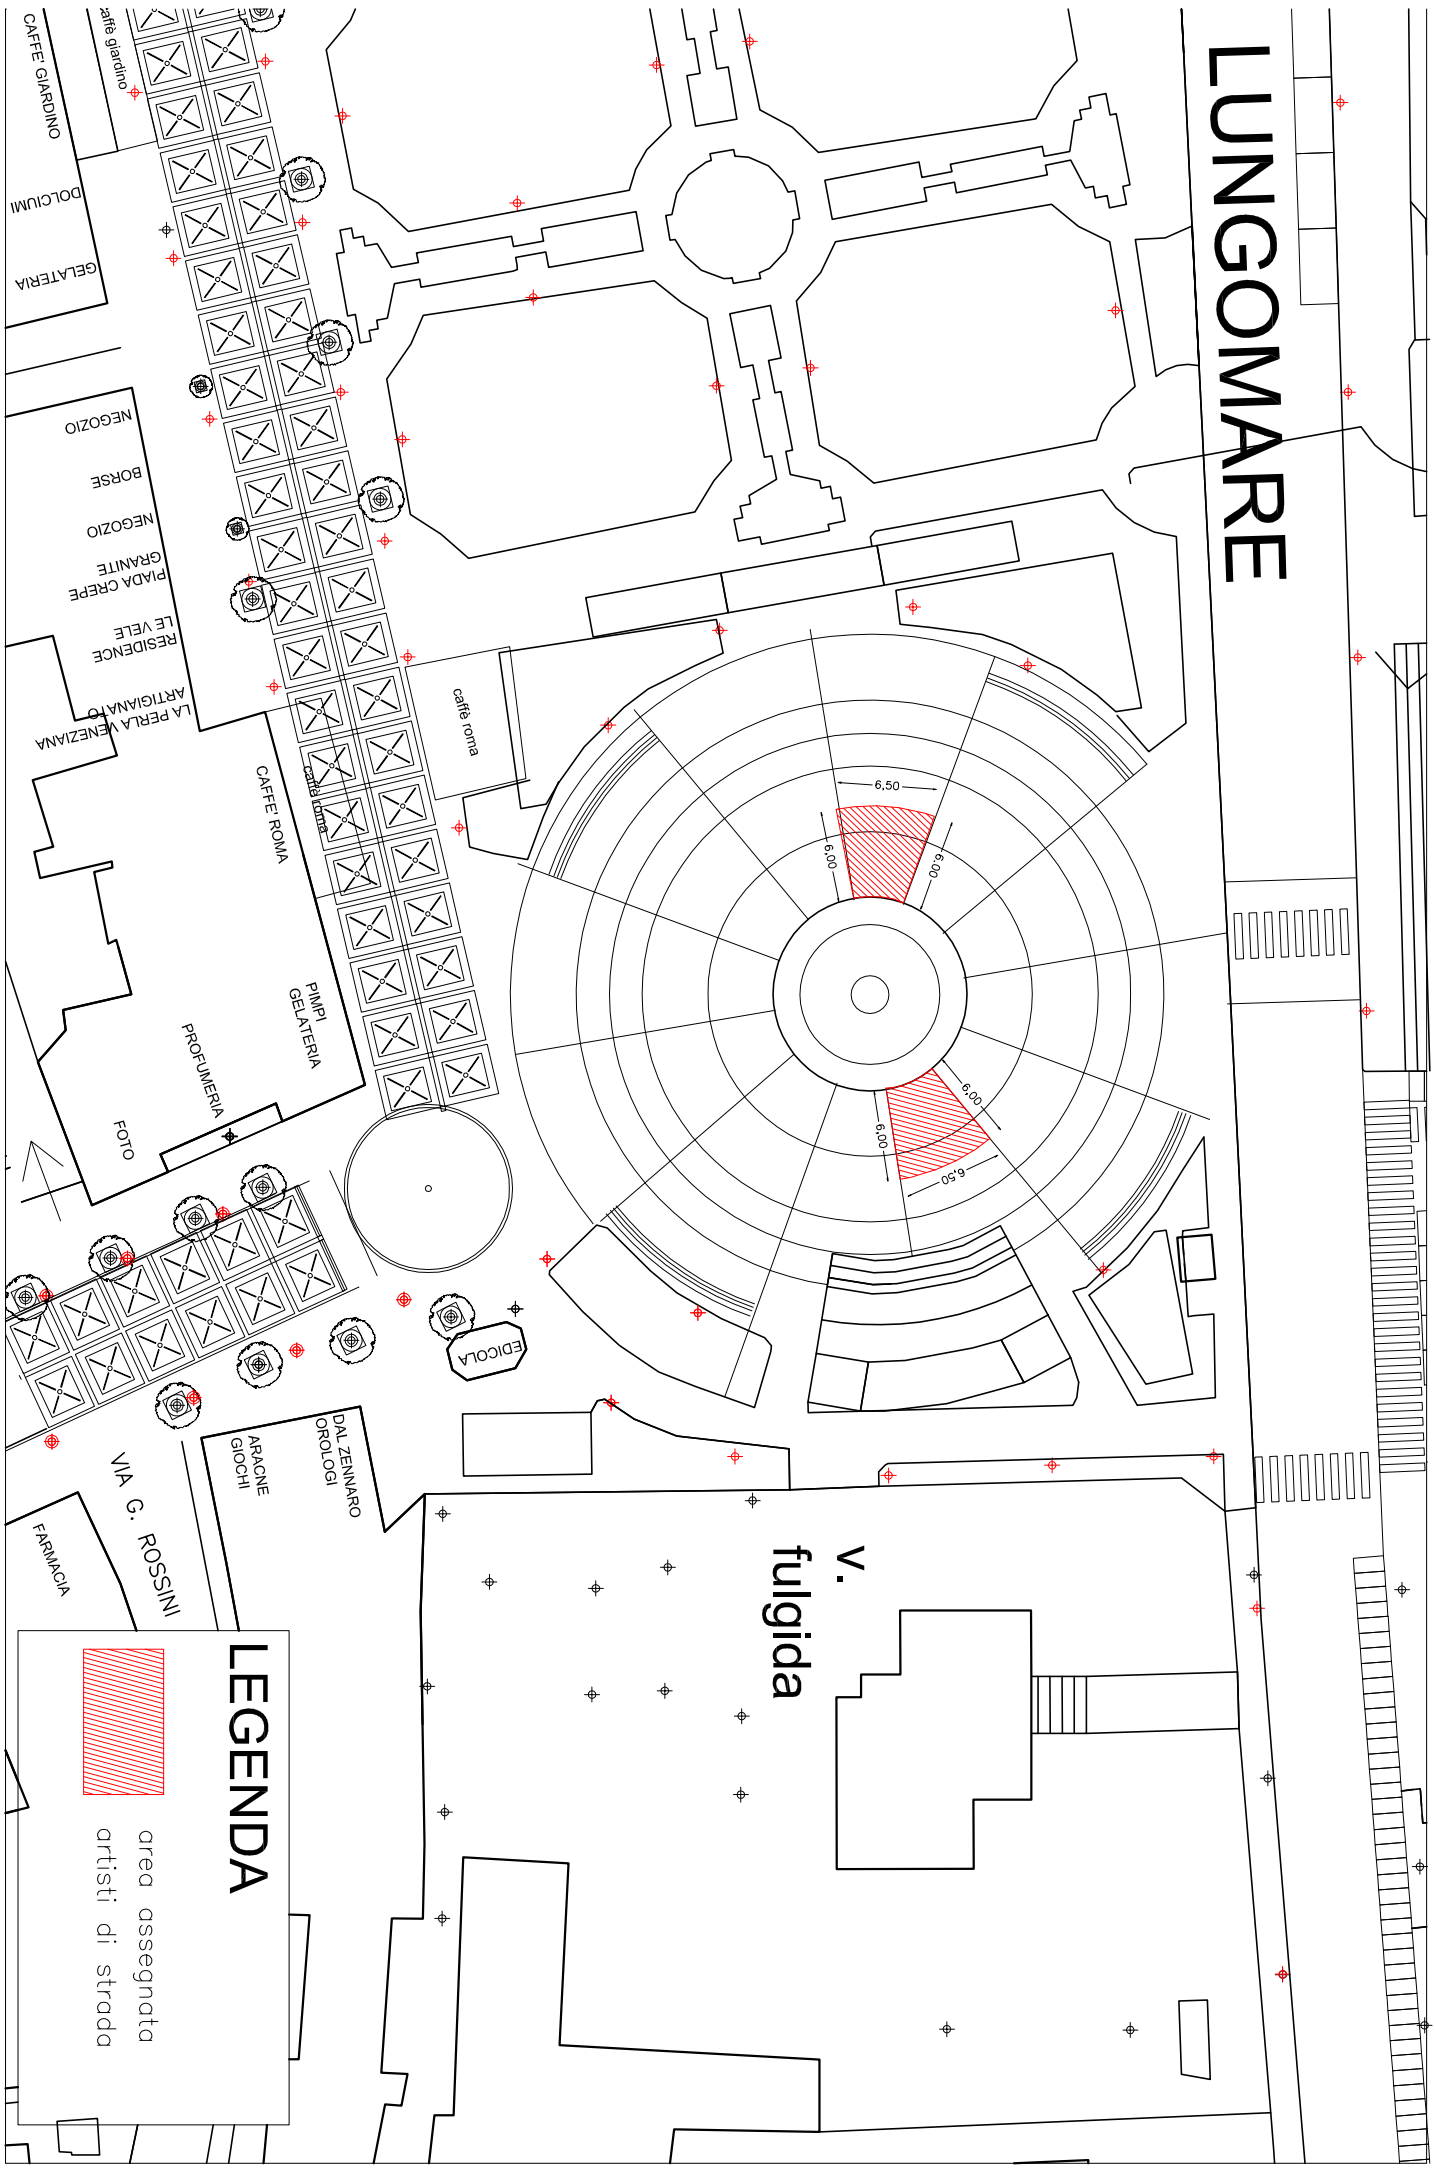

PIAZZA PRIMO MAGGIO – scala 1:500

LUNGOMARE

LEGENDA

area assegnata
artisti di strada