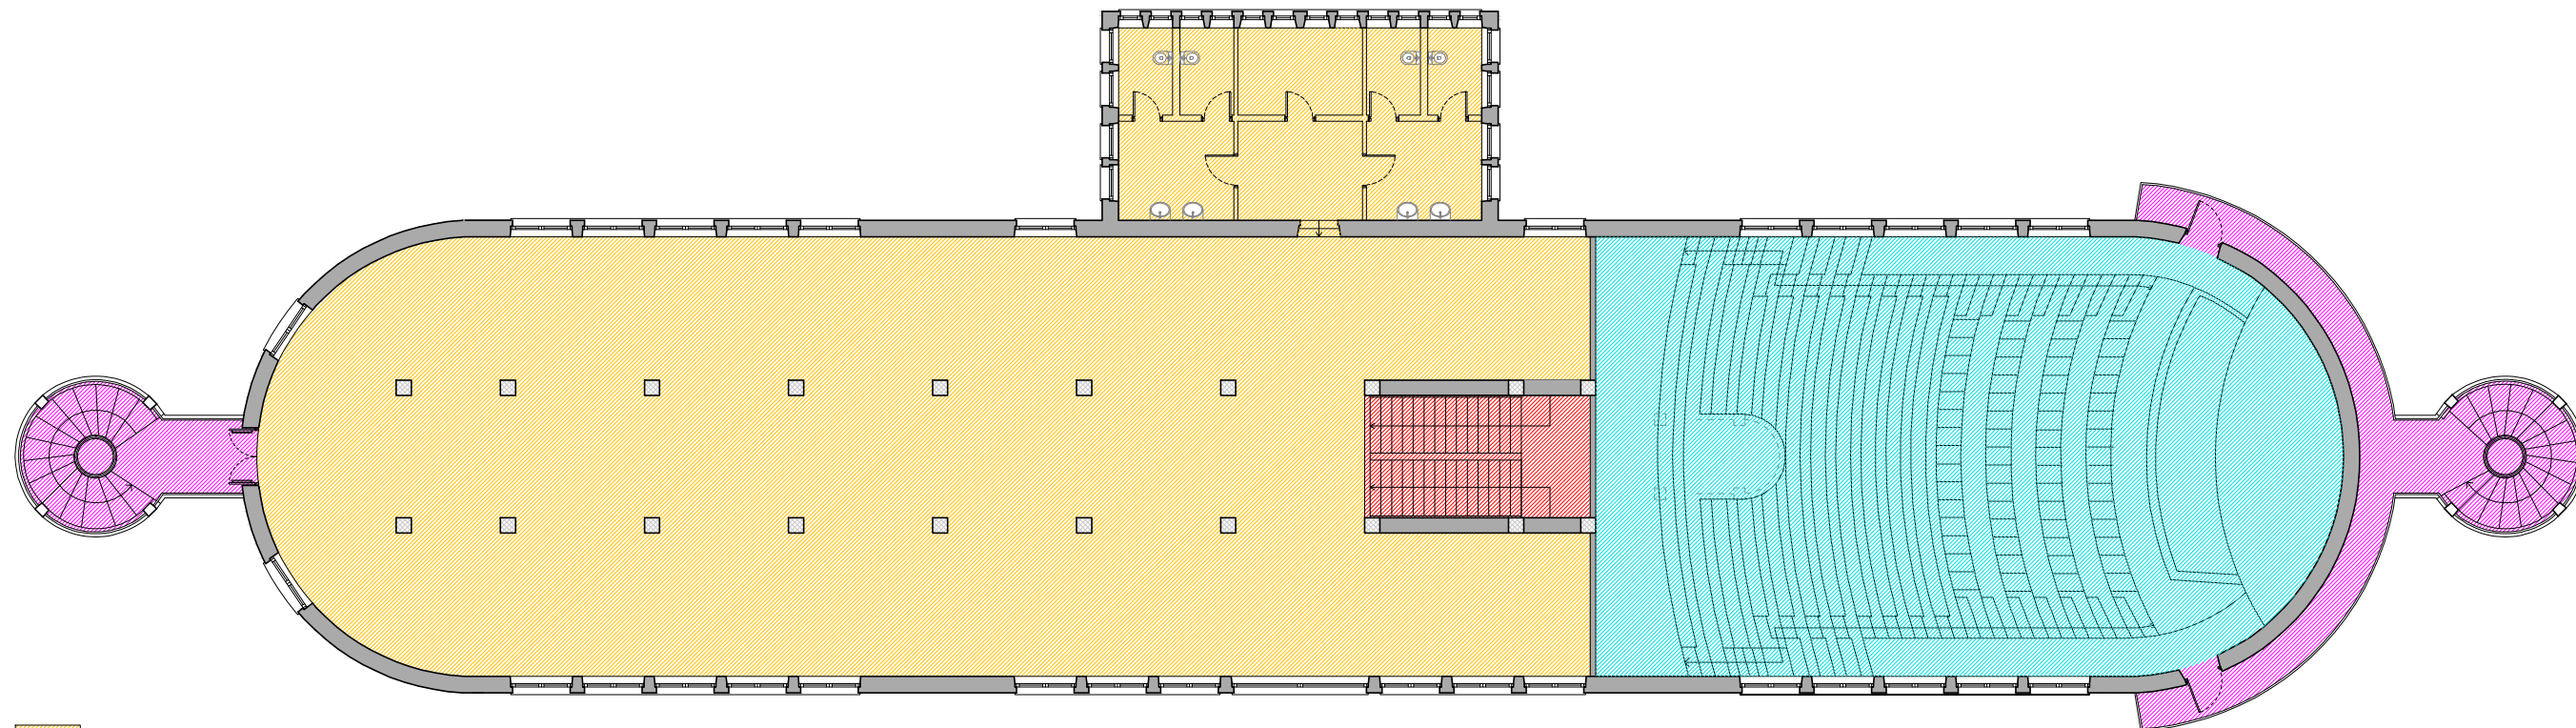

PIANTA PIANO TERRA

- SPAZI DI ACCESSO COMUNE 34.35 m²
- SPAZI DI COLLEGAMENTO ESCLUSIVI
- NUOVO ASCENSORE

PIANTA PIANO PRIMO

- ZONA ESPOSITIVA 463.62 m²
- SPAZI DI COLLEGAMENTO ESCLUSIVI
- TEATRO 237.33 m²
- PERCORSO DI ESODO