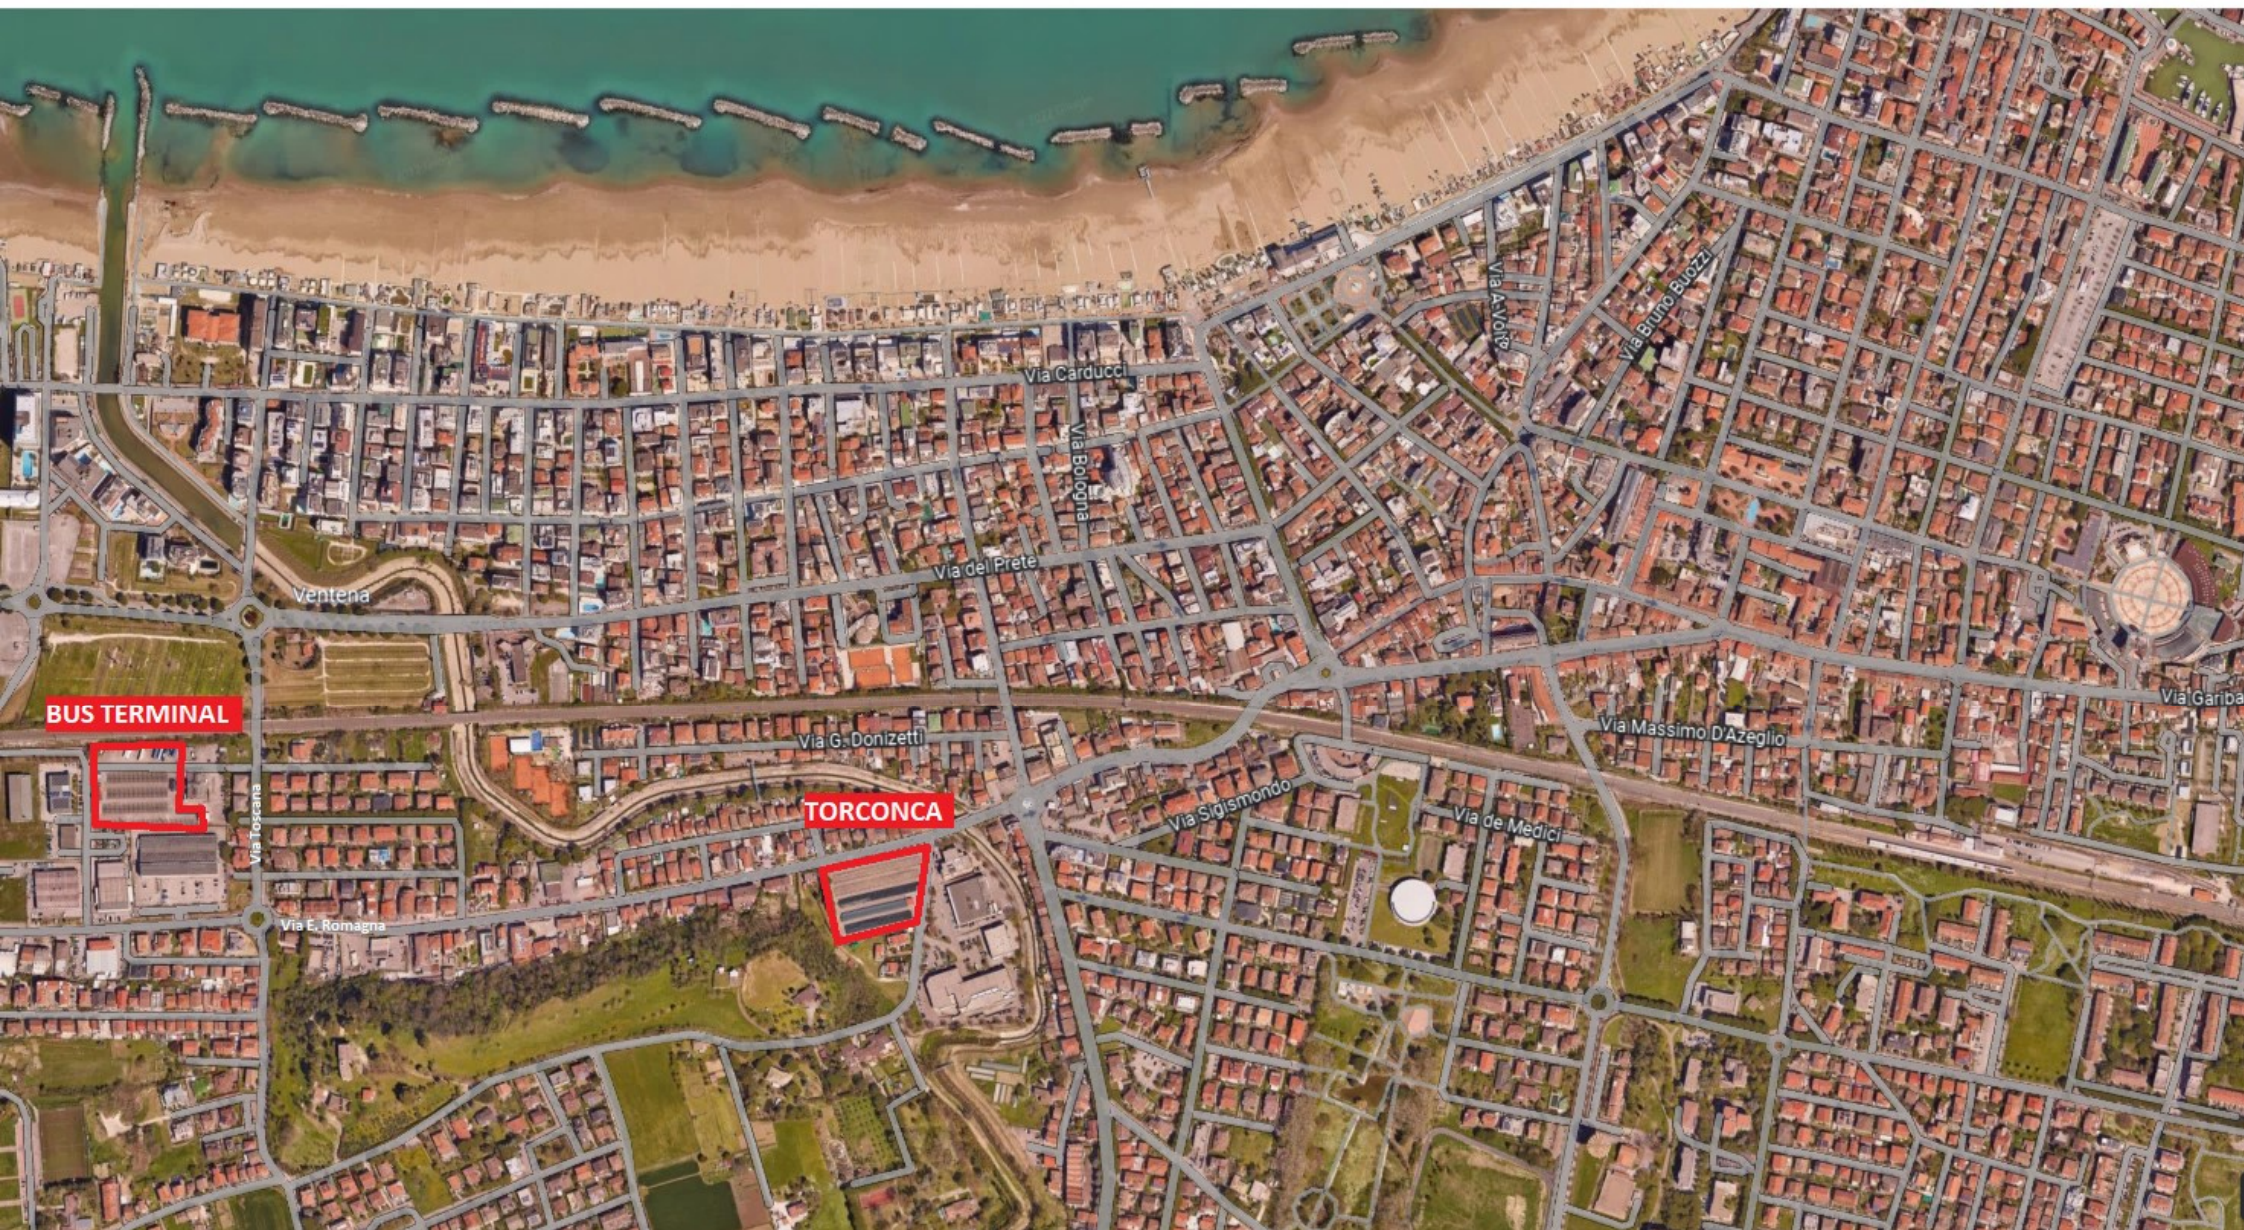

# Comune di Cattolica - Planimetrie parcheggi denominati "Bus Terminal" e "Torconca"

## Ubicazione

Parcheggio denominato "Bus Terminal" - Area oggetto di concessione

Muro di confine  
da spostare  
(Barriera New Jersey)

Via Piemonte

Parcheggio denominato "Torconca" - Area oggetto di concessione