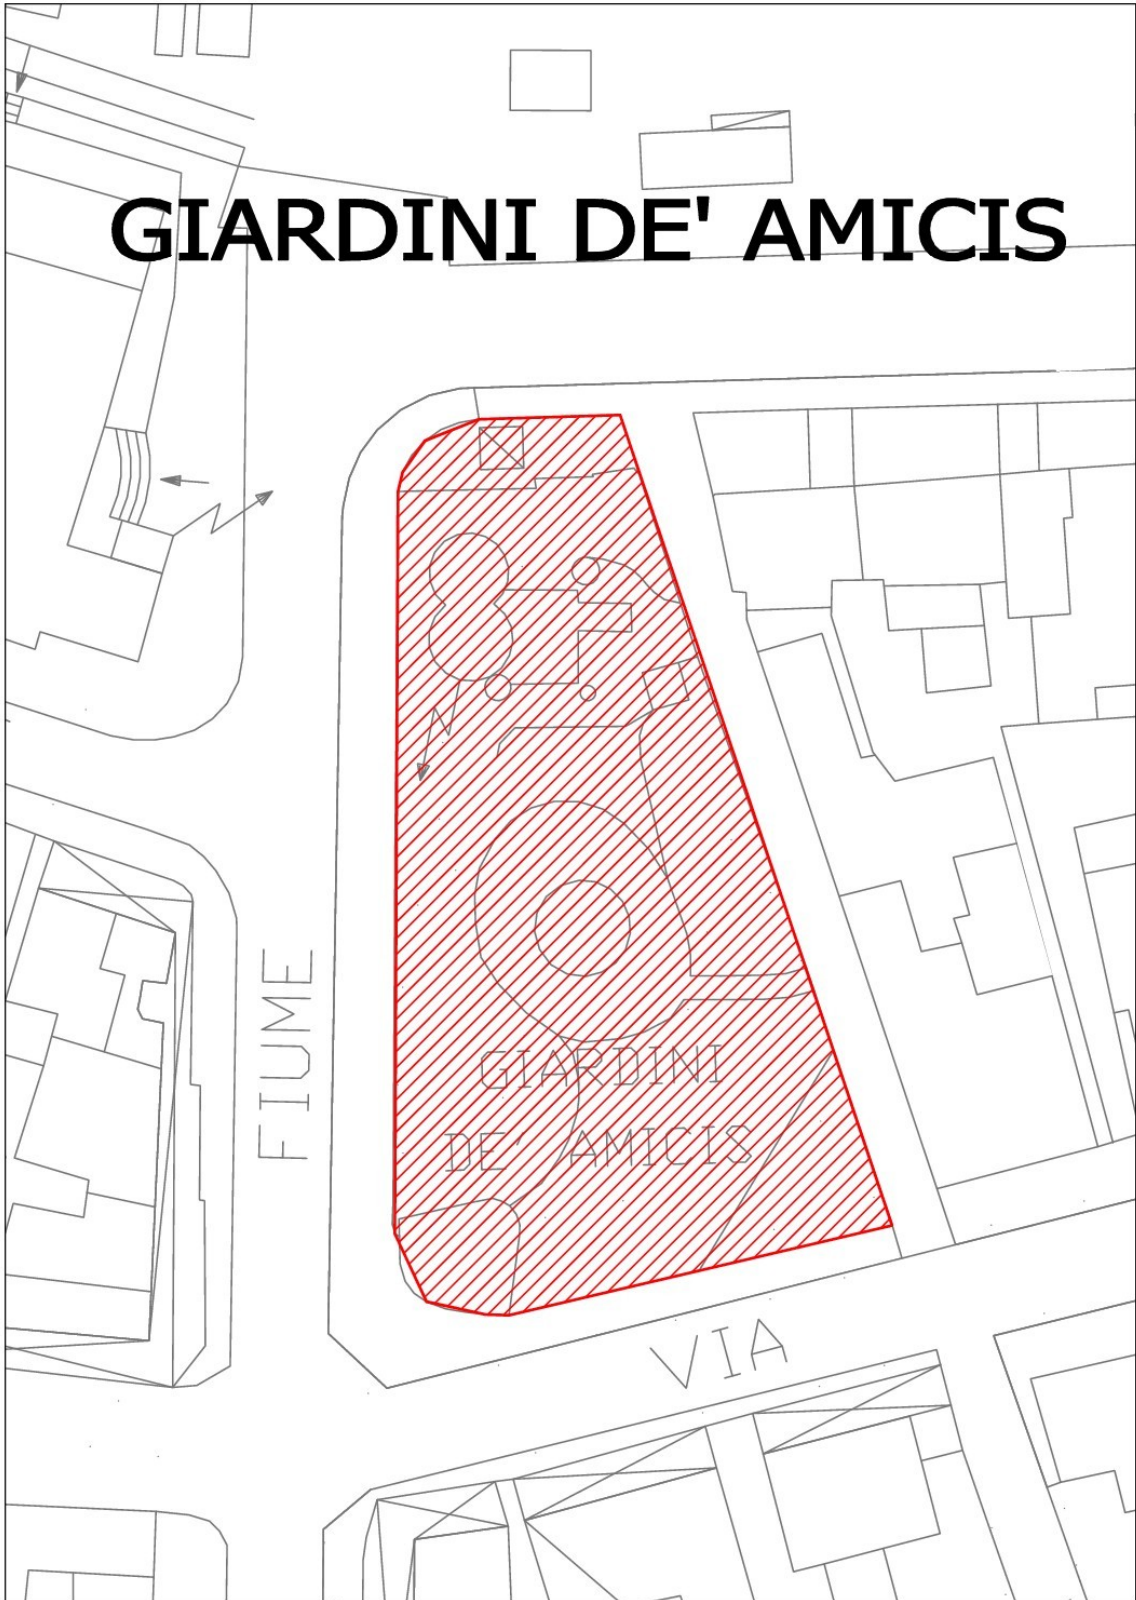

GIARDINI DE' AMICIS

AREA DARSENA

PARCO DELLA PACE

PLANIMETRIA STATO DI PROGETTO

scala 1:100