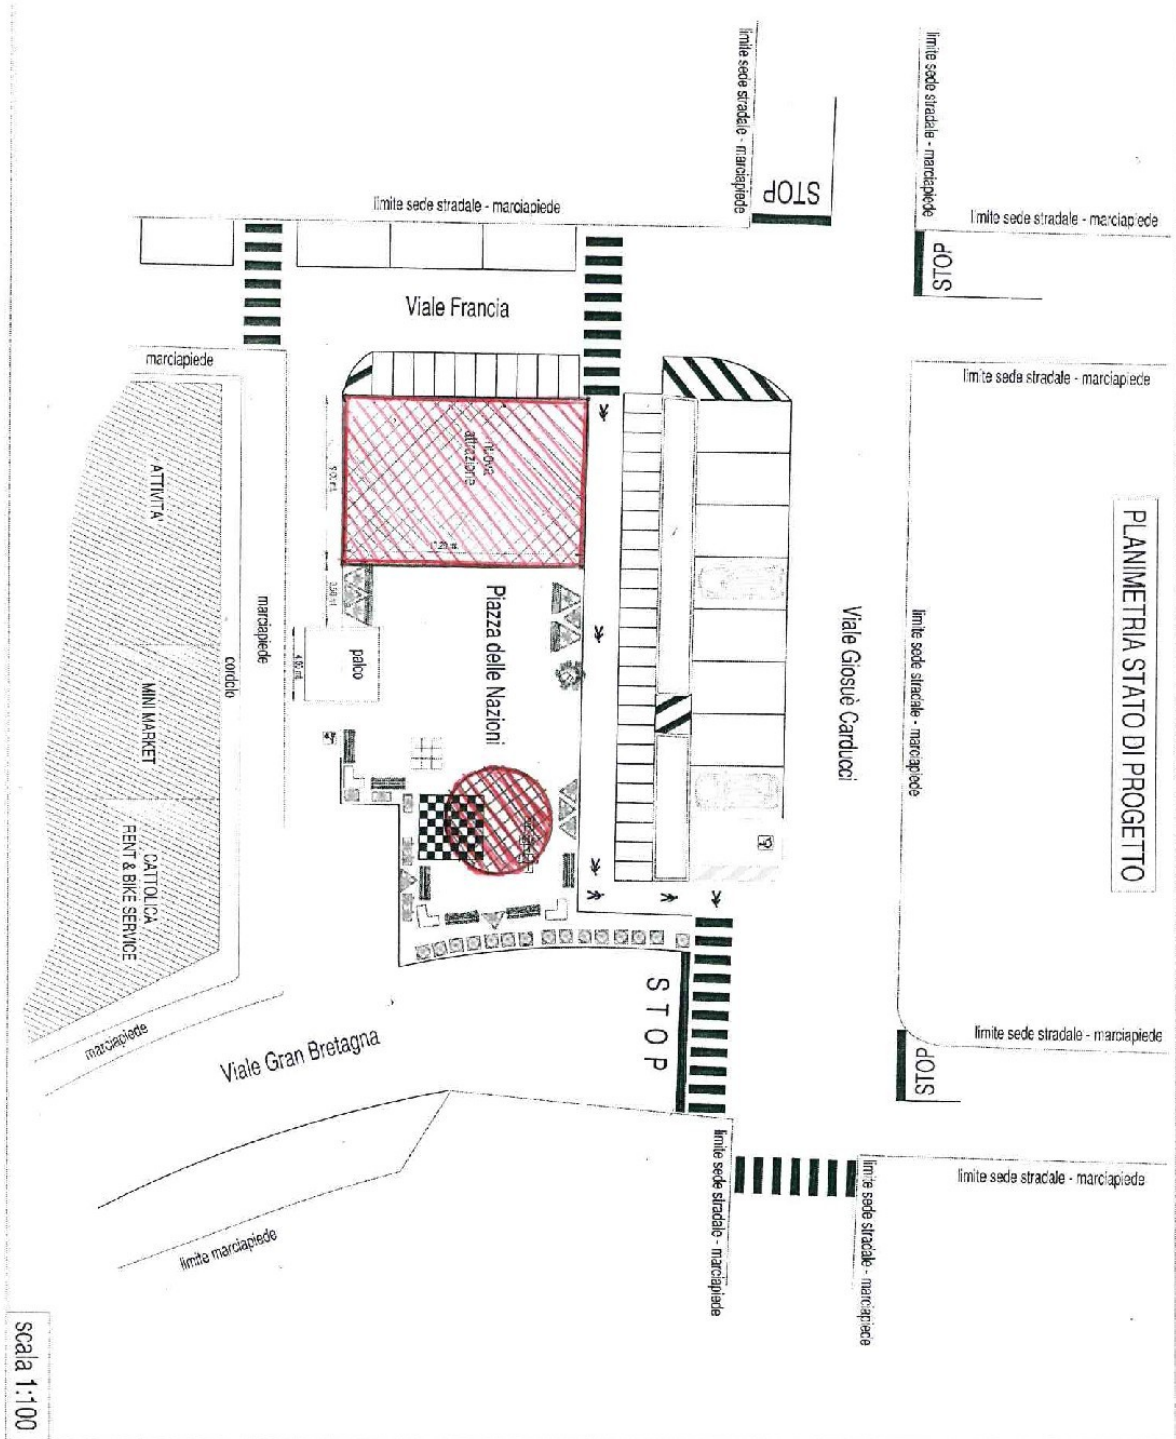

GIARDINI DE' AMICIS

AREA DARSENA

PARCO DELLA PACE

PLANIMETRIA STATO DI PROGETTO

scala 1:100