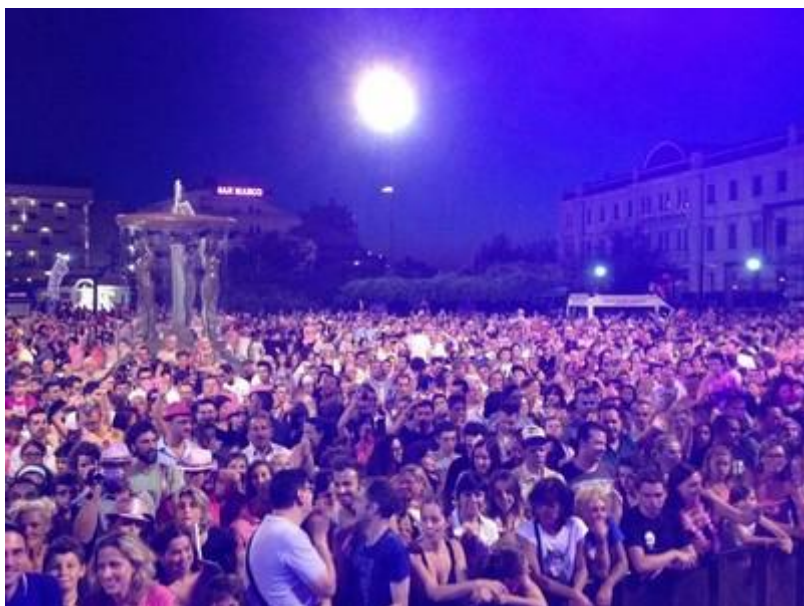

prodotta dallo spruzzo dei pescherecci.